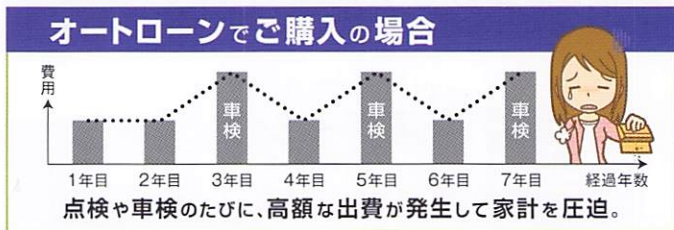

あなたの好みで選べる!! コスモMyカーリース

国産の全メーカー、全車種から新車がお選びいただけます。
希望色はもちろん、希望ナンバー・カーナビ・ETCなどのオプションも自由自在。

**コスモMyカーリースなら、頭金0円/ボーナス月増額なし!
車検・税金・メンテナンスコミコミ/月々定額で新車に乗れます。**

Myカーリースとローン購入の比較表

月々のお支払い額は満まで常に一定。ローン購入とは異なり、メンテナンスや車検、修理など急な出費の心配がなく、安心してカーライフを楽しめます。

※頭金・ボーナス払いを設定する事も可能です。 ※ご契約にメンテナンスを含まない場合は、メンテナンスに関する費用はお客様のご負担となります。