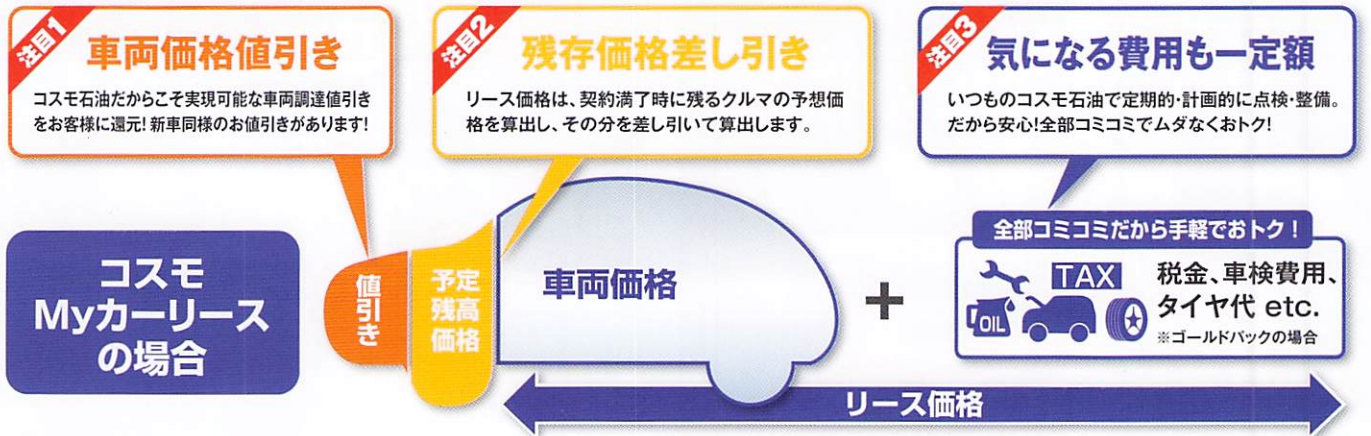

お支払いは乗る期間だけ

お支払い車両価格は、「契約満了時の残存価格」を差し引いた「車両価格の一部」のため、ローン購入と比較した場合、月々のお支払金額が非常にリーズナブルです。

コスモなら燃料代も節約できる!

燃料油割引 最大5%引!

リース車両には、選択いただいた内容に応じた燃料油割引制度がございます。コスモMyカーリースなら車両にかかるお金を燃料代まで節約できます。

	フルメンテナンスリース 【ゴールドバック】	ライトメンテナンスリース 【シルバーバック】	メンテナンス無しリース 【ホワイトバック】
燃料油割引	5円/L (月100Lまで)	3円/L (月100Lまで)	1円/L (月100Lまで)

※当社指定の決済方法に限ります。なお、お客様がご利用される決済方法によっては、値引対象になる店舗が限られる場合がございます。

安心 車検・税金・メンテナンスがすべてコミコミ!!

※1: ホワイトバックの場合、重量税及び自賠責(保険)は初回のみとなります。

ゴールドバック 《まるごとフルメンテナンス》				スペシャル特典		シルバーバック		ホワイトバック
車両代金	●メンテナンス項目	税金・諸費用		メンテナンス管理	車両代金	税金・諸費用	車両代金	
税金・諸費用	車検整備(部品交換を含む)	車	定期点検	車両の延長保証	車検	定期点検	税金・諸費用^{※1}	
	オイル交換	定期点検	オイル交換	ロードサービス	定期点検	オイル交換		
	タイヤ交換	定期点検	バッテリー		定期点検	オイル交換		
	バッテリー	定期点検	消耗品交換		定期点検	オイル交換		
	消耗品交換	定期点検			定期点検	オイル交換