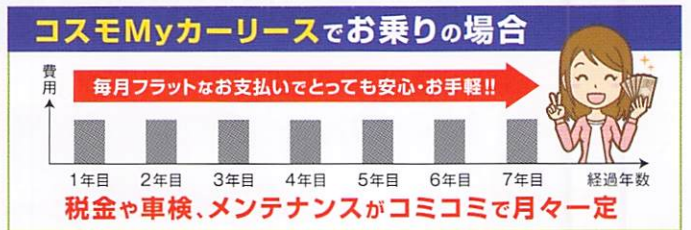

あなたの好みで選べる!! コスモMyカーリース

国産の全メーカー、全車種から新車がお選びいただけます。
希望色はもちろん、希望ナンバー・カーナビ・ETCなどのオプションも自由自在。

**コスモMyカーリースなら、頭金0円/ボーナス月増額なし!
車検・税金・メンテナンスコミコミ/月々定額で新車に乗れます。**

Myカーリースとローン購入の比較表

月々のお支払い額は満まで常に一定。ローン購入とは異なり、メンテナンスや車検、修理など急な出費の心配がなく、安心してカーライフを楽しめます。

※頭金・ボーナス払いを設定する事も可能です。 ※ご契約にメンテナンスを含まない場合は、メンテナンスに関する費用はお客様のご負担となります。